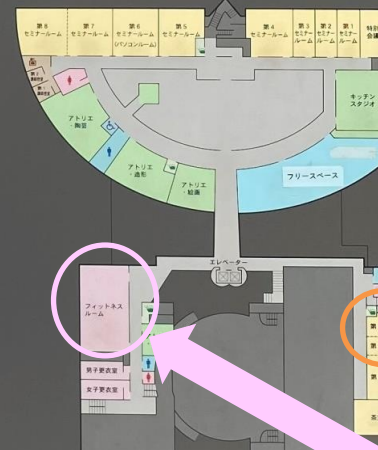

プラザイースト施設案内

1F

図書館棟

図書館
情報スペース

第4楽屋
第3楽屋
第2楽屋
第1楽屋

ホール棟

保健センター
ワークスペース
第1～第4楽屋
事務室

2F

図書館棟

多目的ルーム
映像シアター
第1・第2展示室
子供の部屋(託児室)
授乳室

音楽スタジオ
第3リハーサル

ホール棟

ホール
第1～第3リハーサル室
音楽スタジオ
主催者控室

3F

図書館棟

特別会議室
第1～第8セミナールーム
パソコンルーム
キッチンスタジオ
アトリエ・絵画
アトリエ・造形
アトリエ・陶芸

ホール棟

茶室
第1～第3和室
フィットネスルーム
アトリエ・映像

第1和室
第2和室

フィットネス
スルーム