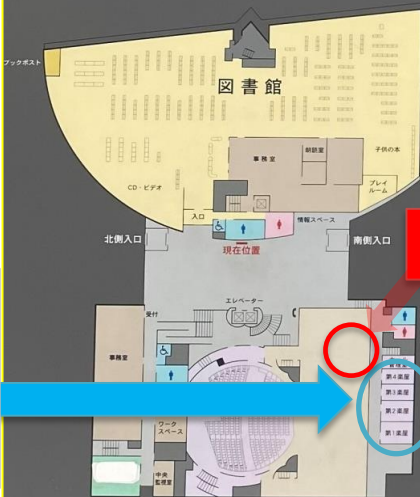

プラザイースト施設案内

1F

図書館棟

図書館
情報スペース

第4楽屋
第3楽屋
第2楽屋
第1楽屋

ホール棟

保健センター
ワークスペース
第1～第4楽屋
事務室

2F

図書館棟

多目的ルーム
映像シアター
第1・第2展示室
子供の部屋(託児室)
授乳室

音楽スタジオ
第3リハーサル

ホール棟

ホール
第1～第3リハーサル室
音楽スタジオ
主催者控室

3F

図書館棟

特別会議室
第1～第8セミナールーム
パソコンルーム
キッチンスタジオ
アトリエ・絵画
アトリエ・造形
アトリエ・陶芸

ホール棟

茶室
第1～第3和室
フィットネスルーム
アトリエ・映像

第1和室
第2和室

フィットネス
スルーム